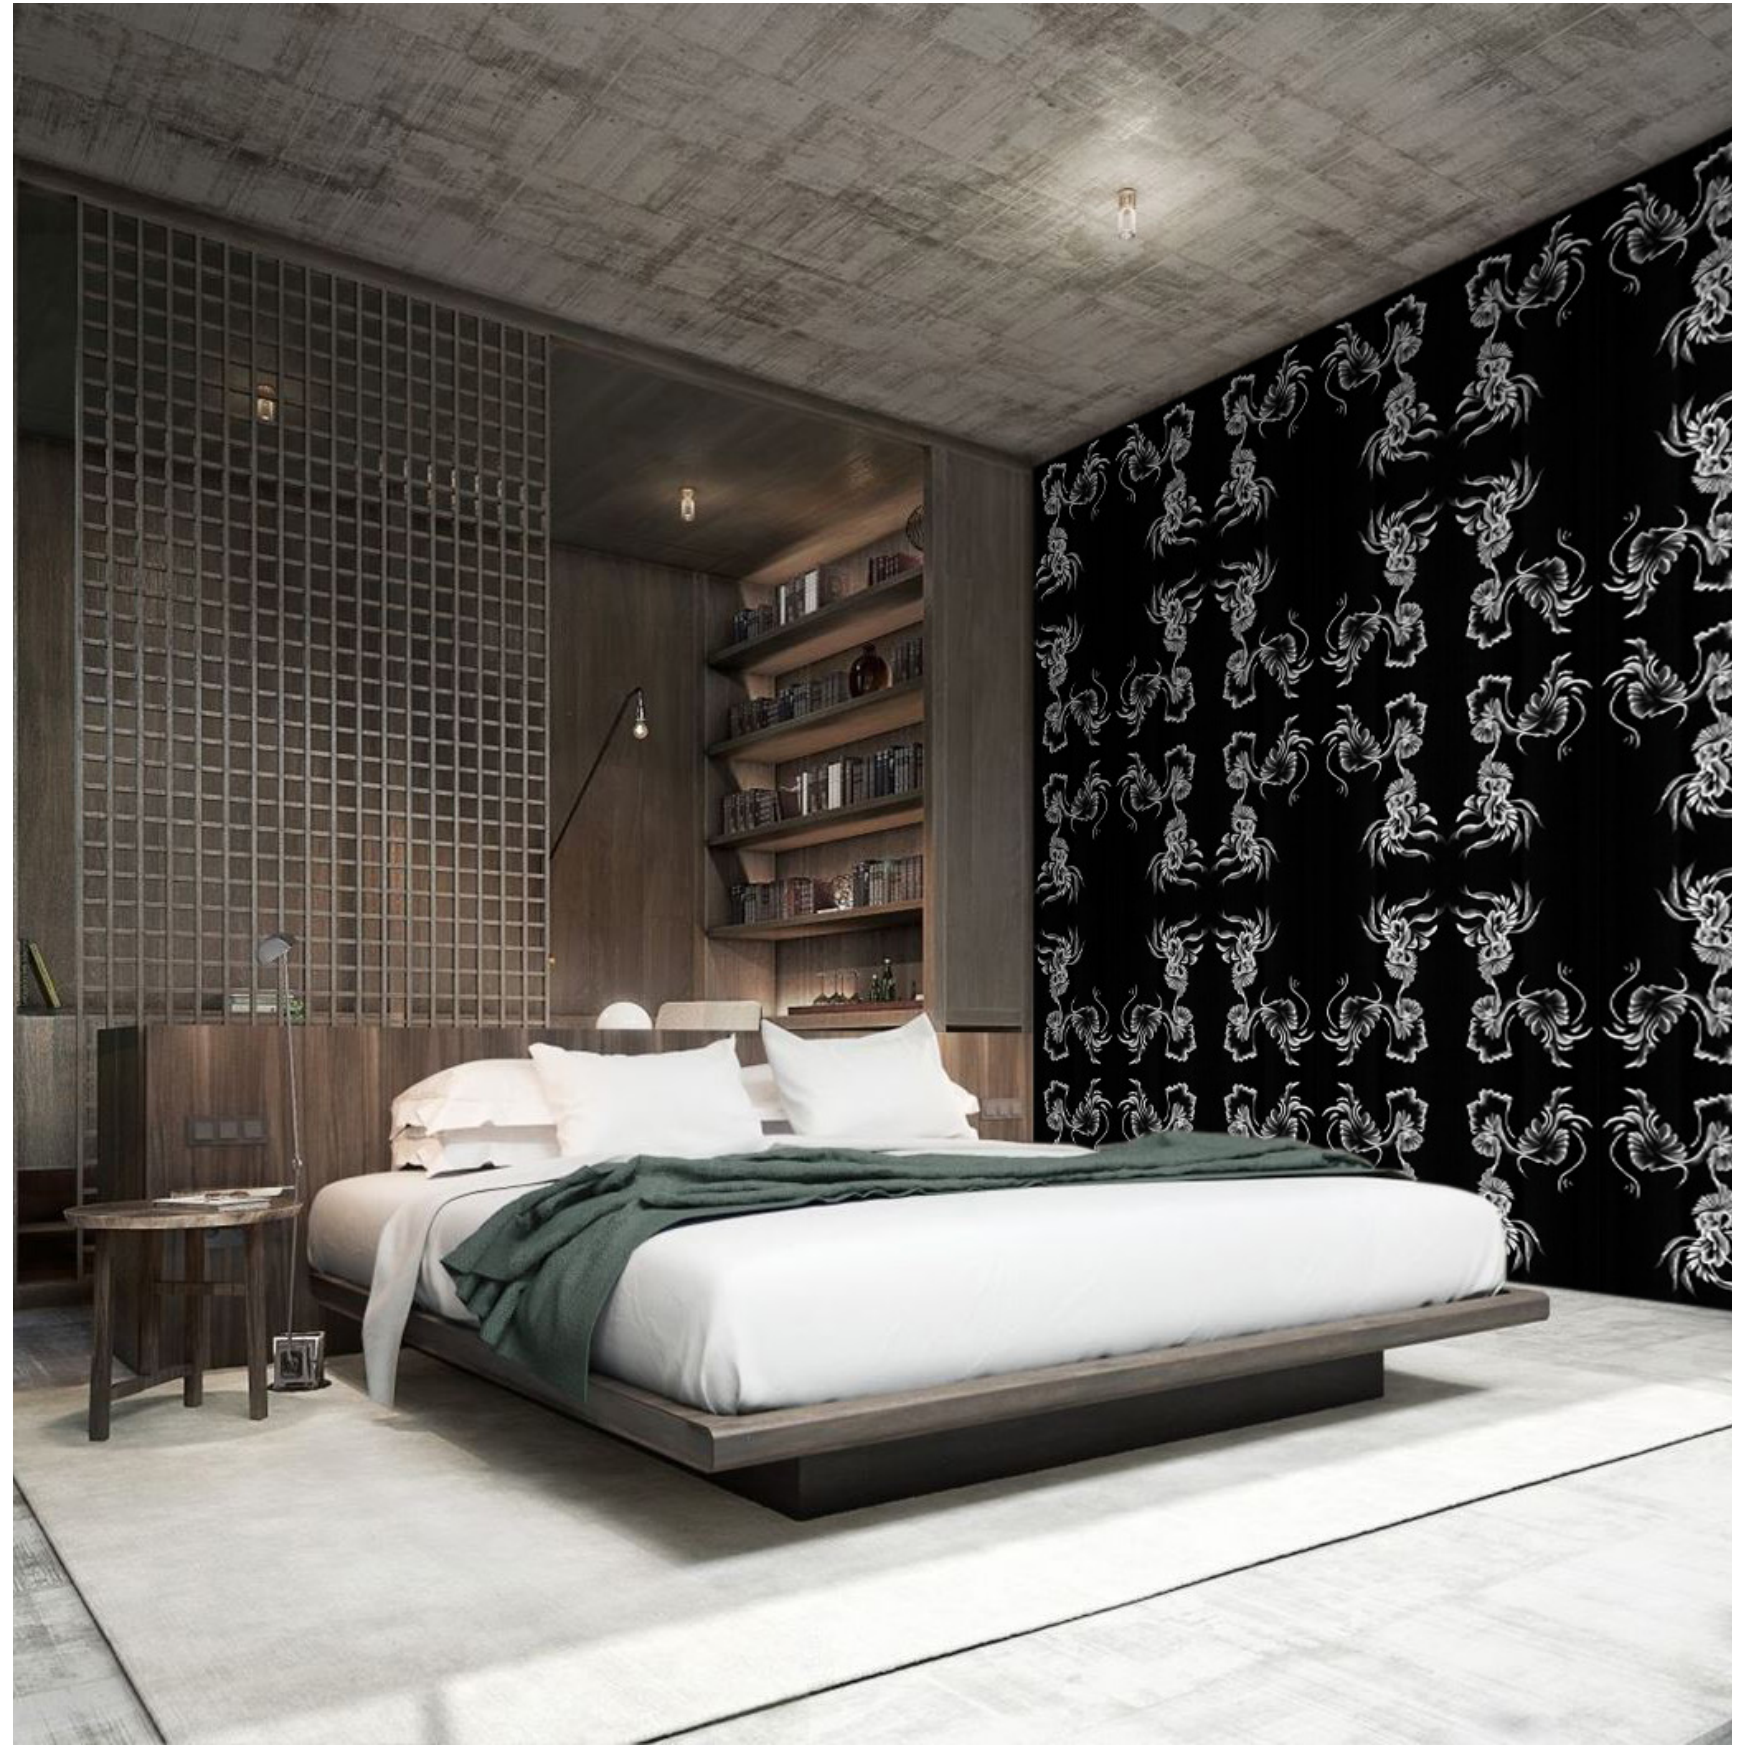

LARTOTEK

LABO - LEONARDO

ALEXIS
DEVILLE

A.D 1 130X270 CM

A.D 2 DÉTAIL

A.D 2 260X270 CM

A.D 3 130X270 CM

A.D 4 DÉTAIL