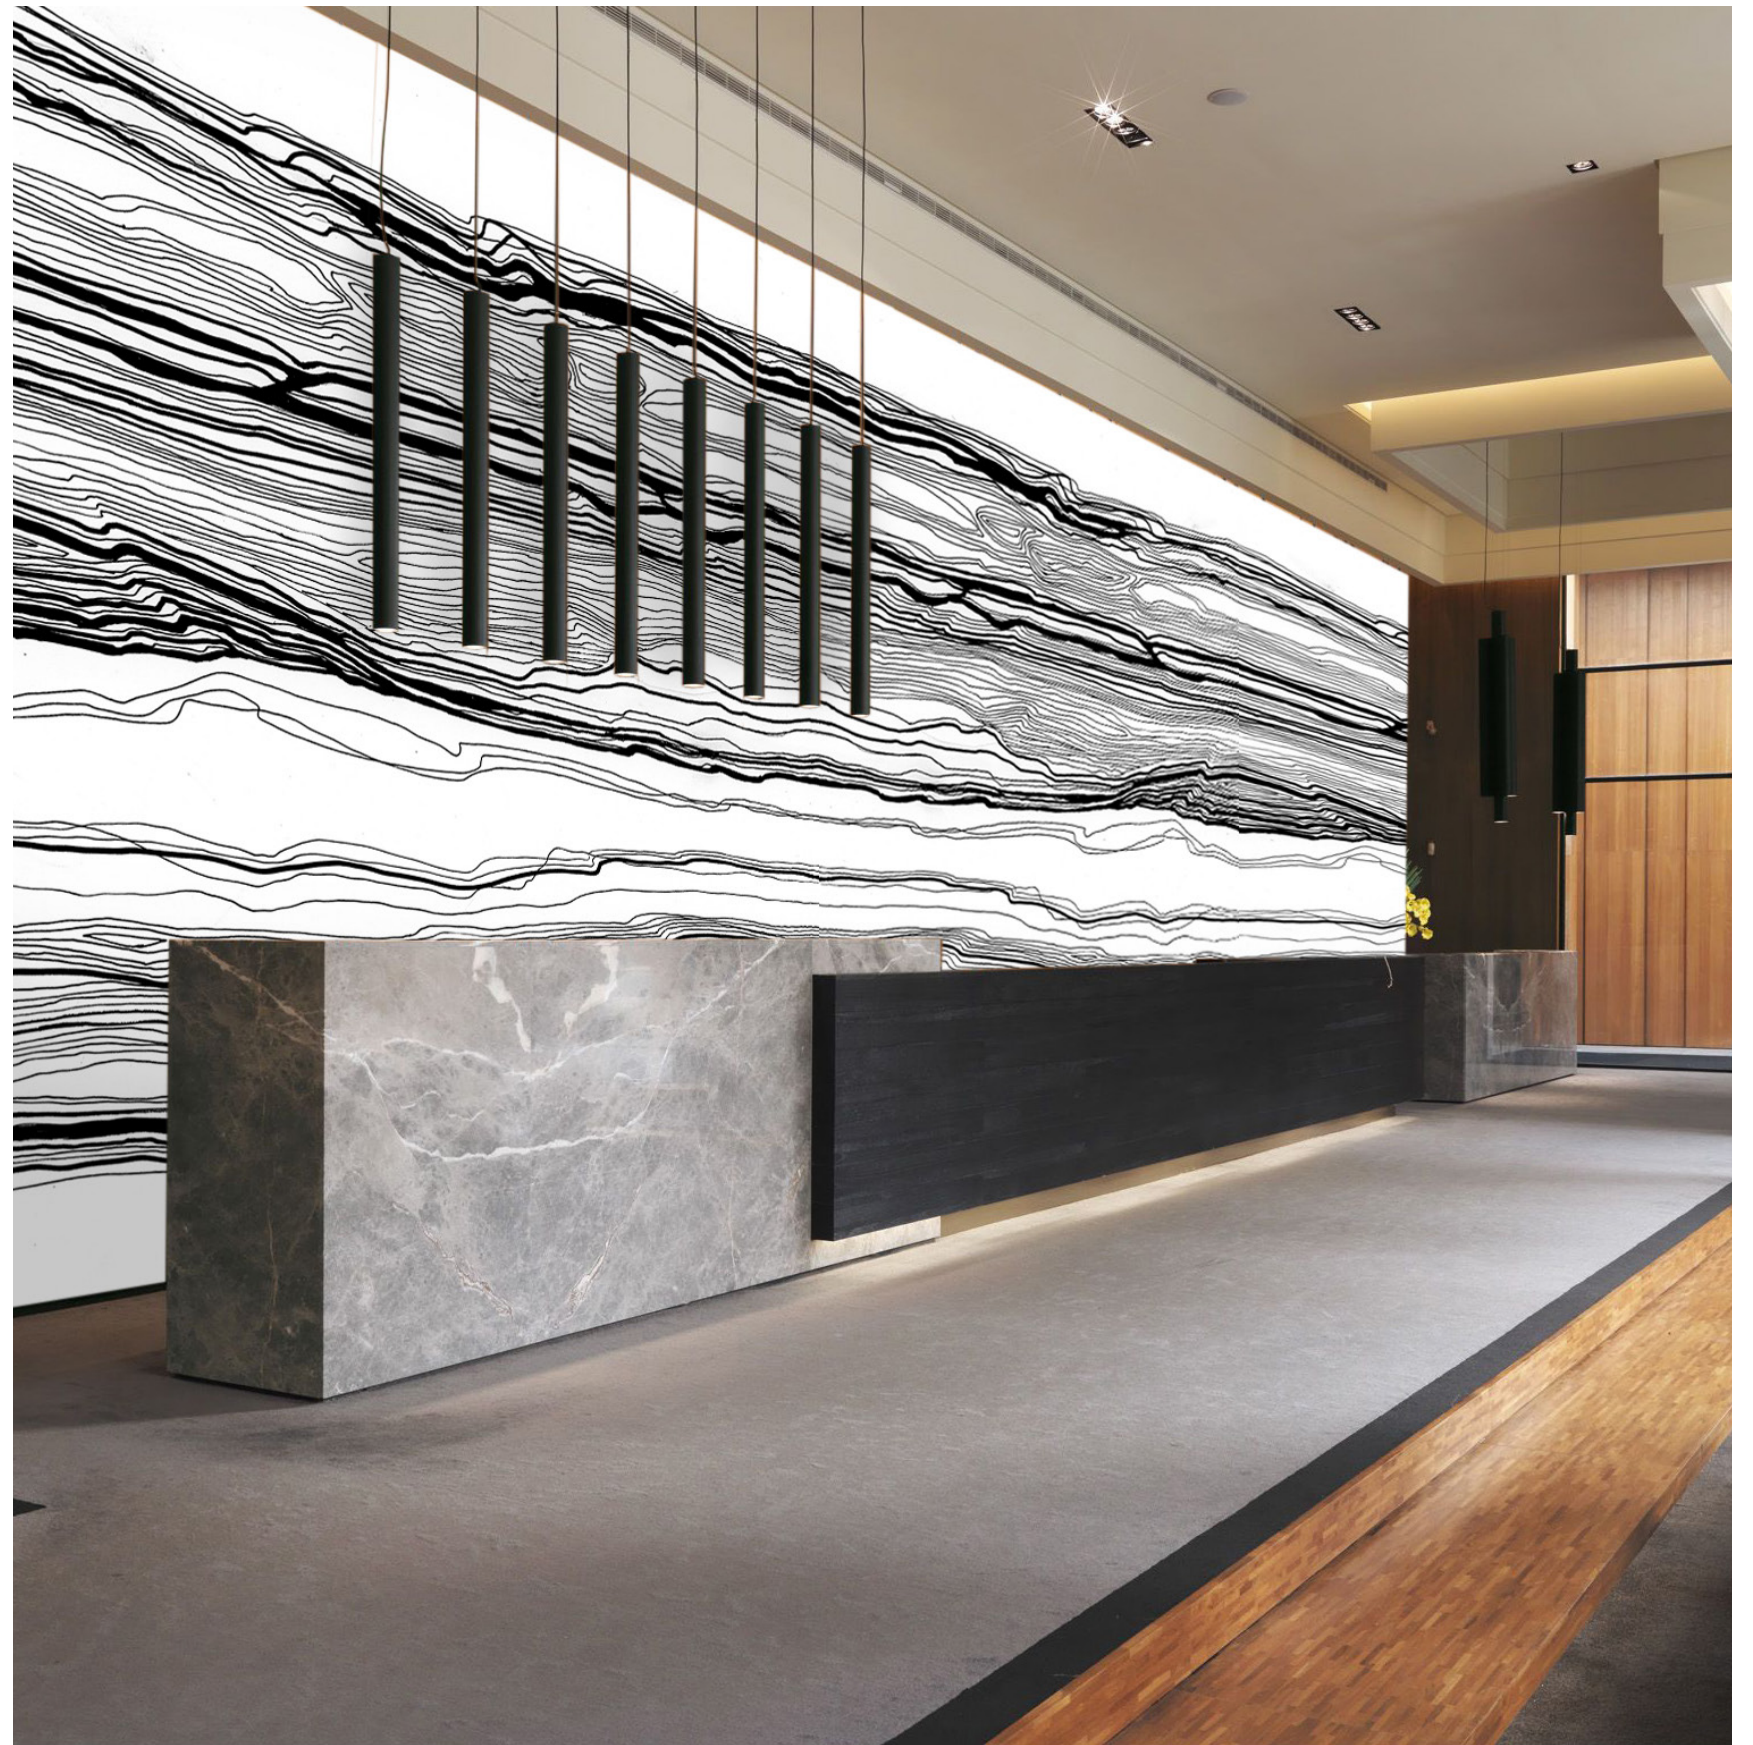

B.D 10 200X270 CM

B.D 11 DÉTAIL

B.D 11 360X270 CM

CHARLOTTE
MASSIP

DANIÈLE
DELAURE SALMON

D.D.S 1 VERTICAL 260X270 CM
D.D.S 1 HORIZONTAL 260X270 CM

D.D.S 2 DÉTAIL

D.D.S 2 390X270 CM